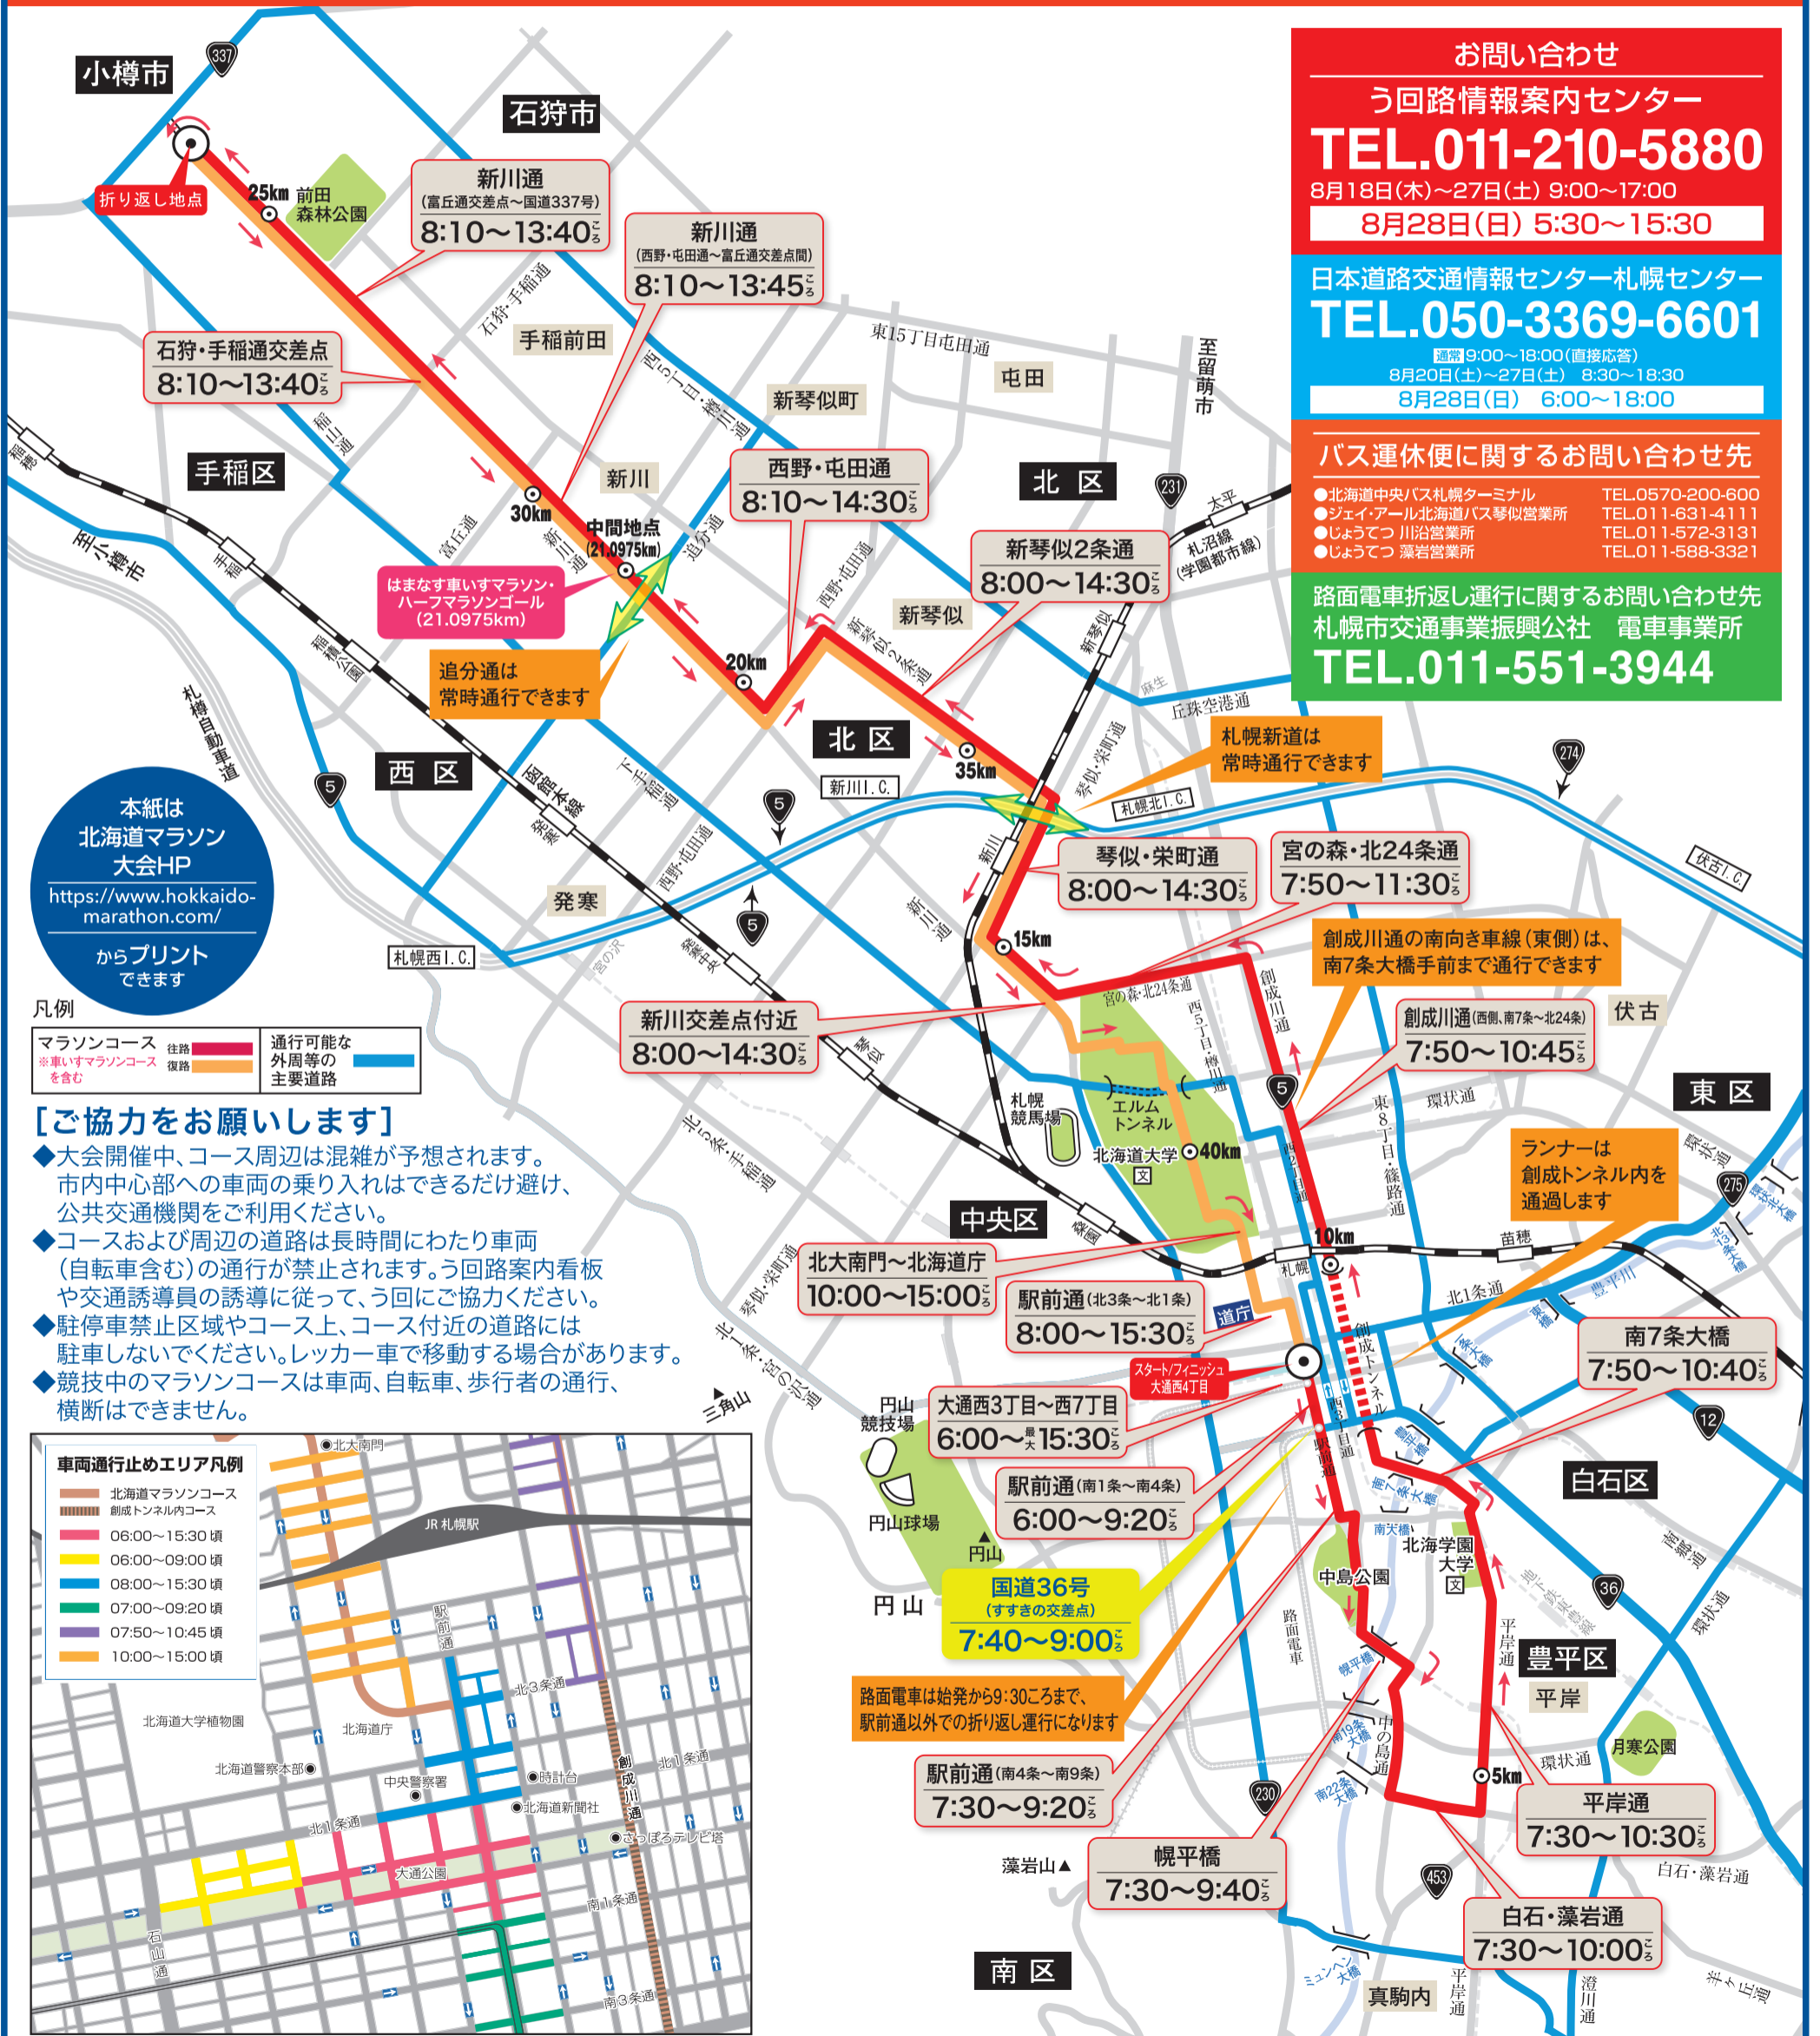

開催に伴う交通規制のお知らせ

北海道マラソン2022 8:30スタート はまなす車いすマラソン2022 7:50スタート

8月28日(日) 合同開催

規制時間内は通行止めです。
規制時間はあくまで目安で、変更になる場合があります。

お問い合わせ
う回路情報案内センター
TEL.011-210-5880
8月18日(木)~27日(土) 9:00~17:00
8月28日(日) 5:30~15:30

日本道路交通情報センター札幌センター
TEL.050-3369-6601
電話 9:00~18:00 (直接応答)
8月20日(土)~27日(土) 8:30~18:30
8月28日(日) 6:00~18:00

バス運休便に関するお問い合わせ先
●北海道中央バス札幌ターミナル TEL.0570-200-600
●ジェイ・アール北海道バス琴似営業所 TEL.011-631-4111
●じょうてつ 川沿営業所 TEL.011-572-3131
●じょうてつ 藻岩営業所 TEL.011-588-3321

路面電車折返し運行に関するお問い合わせ先
札幌市交通事業振興公社 電車事業所
TEL.011-551-3944

本紙は
北海道マラソン
大会HP
<https://www.hokkaido-marathon.com/>
からプリント
できます

凡例
マラソンコース 往路 通行可能な外周等の主要道路
※車いすマラソンコースを含む

【ご協力をお願いします】

- ◆大会開催中、コース周辺は混雑が予想されます。市内中心部への車両の乗り入れはできるだけ避け、公共交通機関をご利用ください。
- ◆コースおよび周辺の道路は長時間にわたり車両(自転車含む)の通行が禁止されます。う回路案内看板や交通誘導員の誘導に従って、う回にご協力ください。
- ◆駐停車禁止区域やコース上、コース付近の道路には駐車しないでください。レッカー車で移動する場合があります。
- ◆競技中のマラソンコースは車両、自転車、歩行者の通行、横断はできません。

※スタート・フィニッシュ地点ならびにコース沿線での小型無人機(ドローン)、ラジコンヘリなどは飛行禁止です。

北海道マラソン事務局 011-232-0840(平日10:00~17:00)

中島公園周辺・豊平区版 エリア拡大図

※競技中のマラソンコースは、
車両・自転車・歩行者の通行、横断はできません